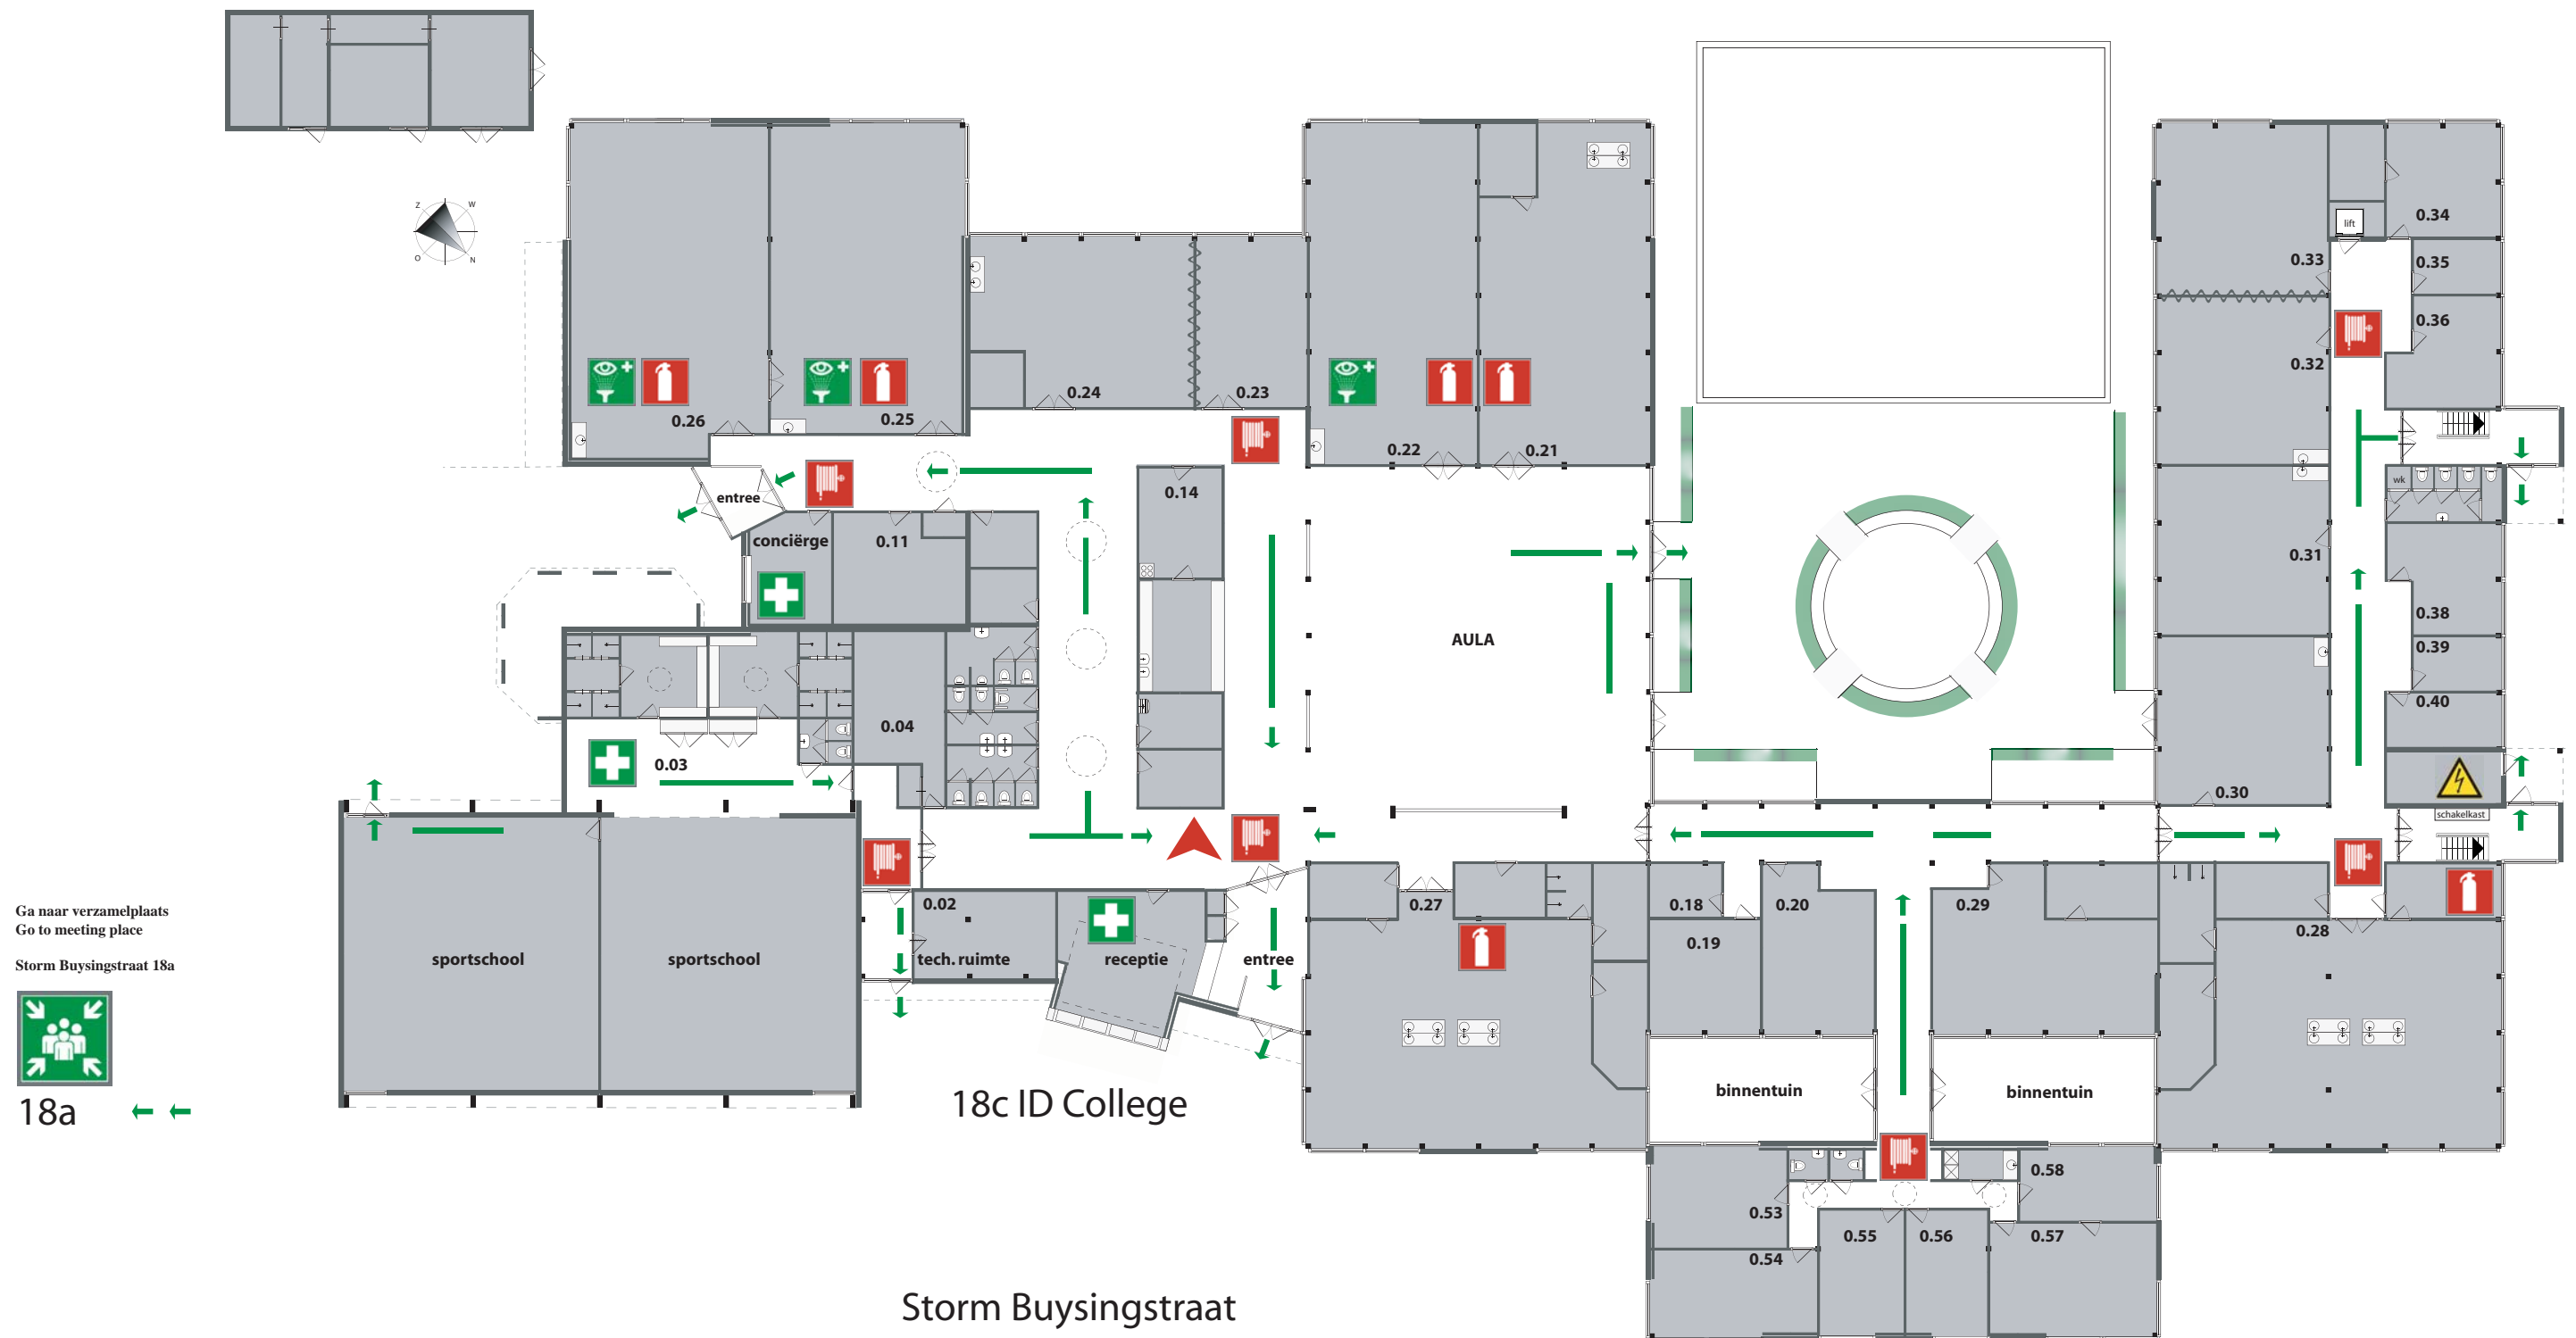

Vluchtplan/Evacuation plan - Storm Buysing

Informatie

In geval van nood

Blijf kalm.
Sluit deuren en ramen.

Ga maar de dichtst bijzijnde uitgang.
Volg instructies van het personeel.

Proceed to nearest exit.
Follow staff instructions.

Hier bent u! - Here you are!

Vluchtroute - Escape route

Signaalbordjes vluchtroute
Signal signs escape route

Ga naar verzamelplaats bij 18a
Go to meeting place at 18a

E.H.B.O. box
First Aid box

Oogdouche
Eye douche

Brandslang
Fire hose reel

Brandblusser
Fire extinguisher